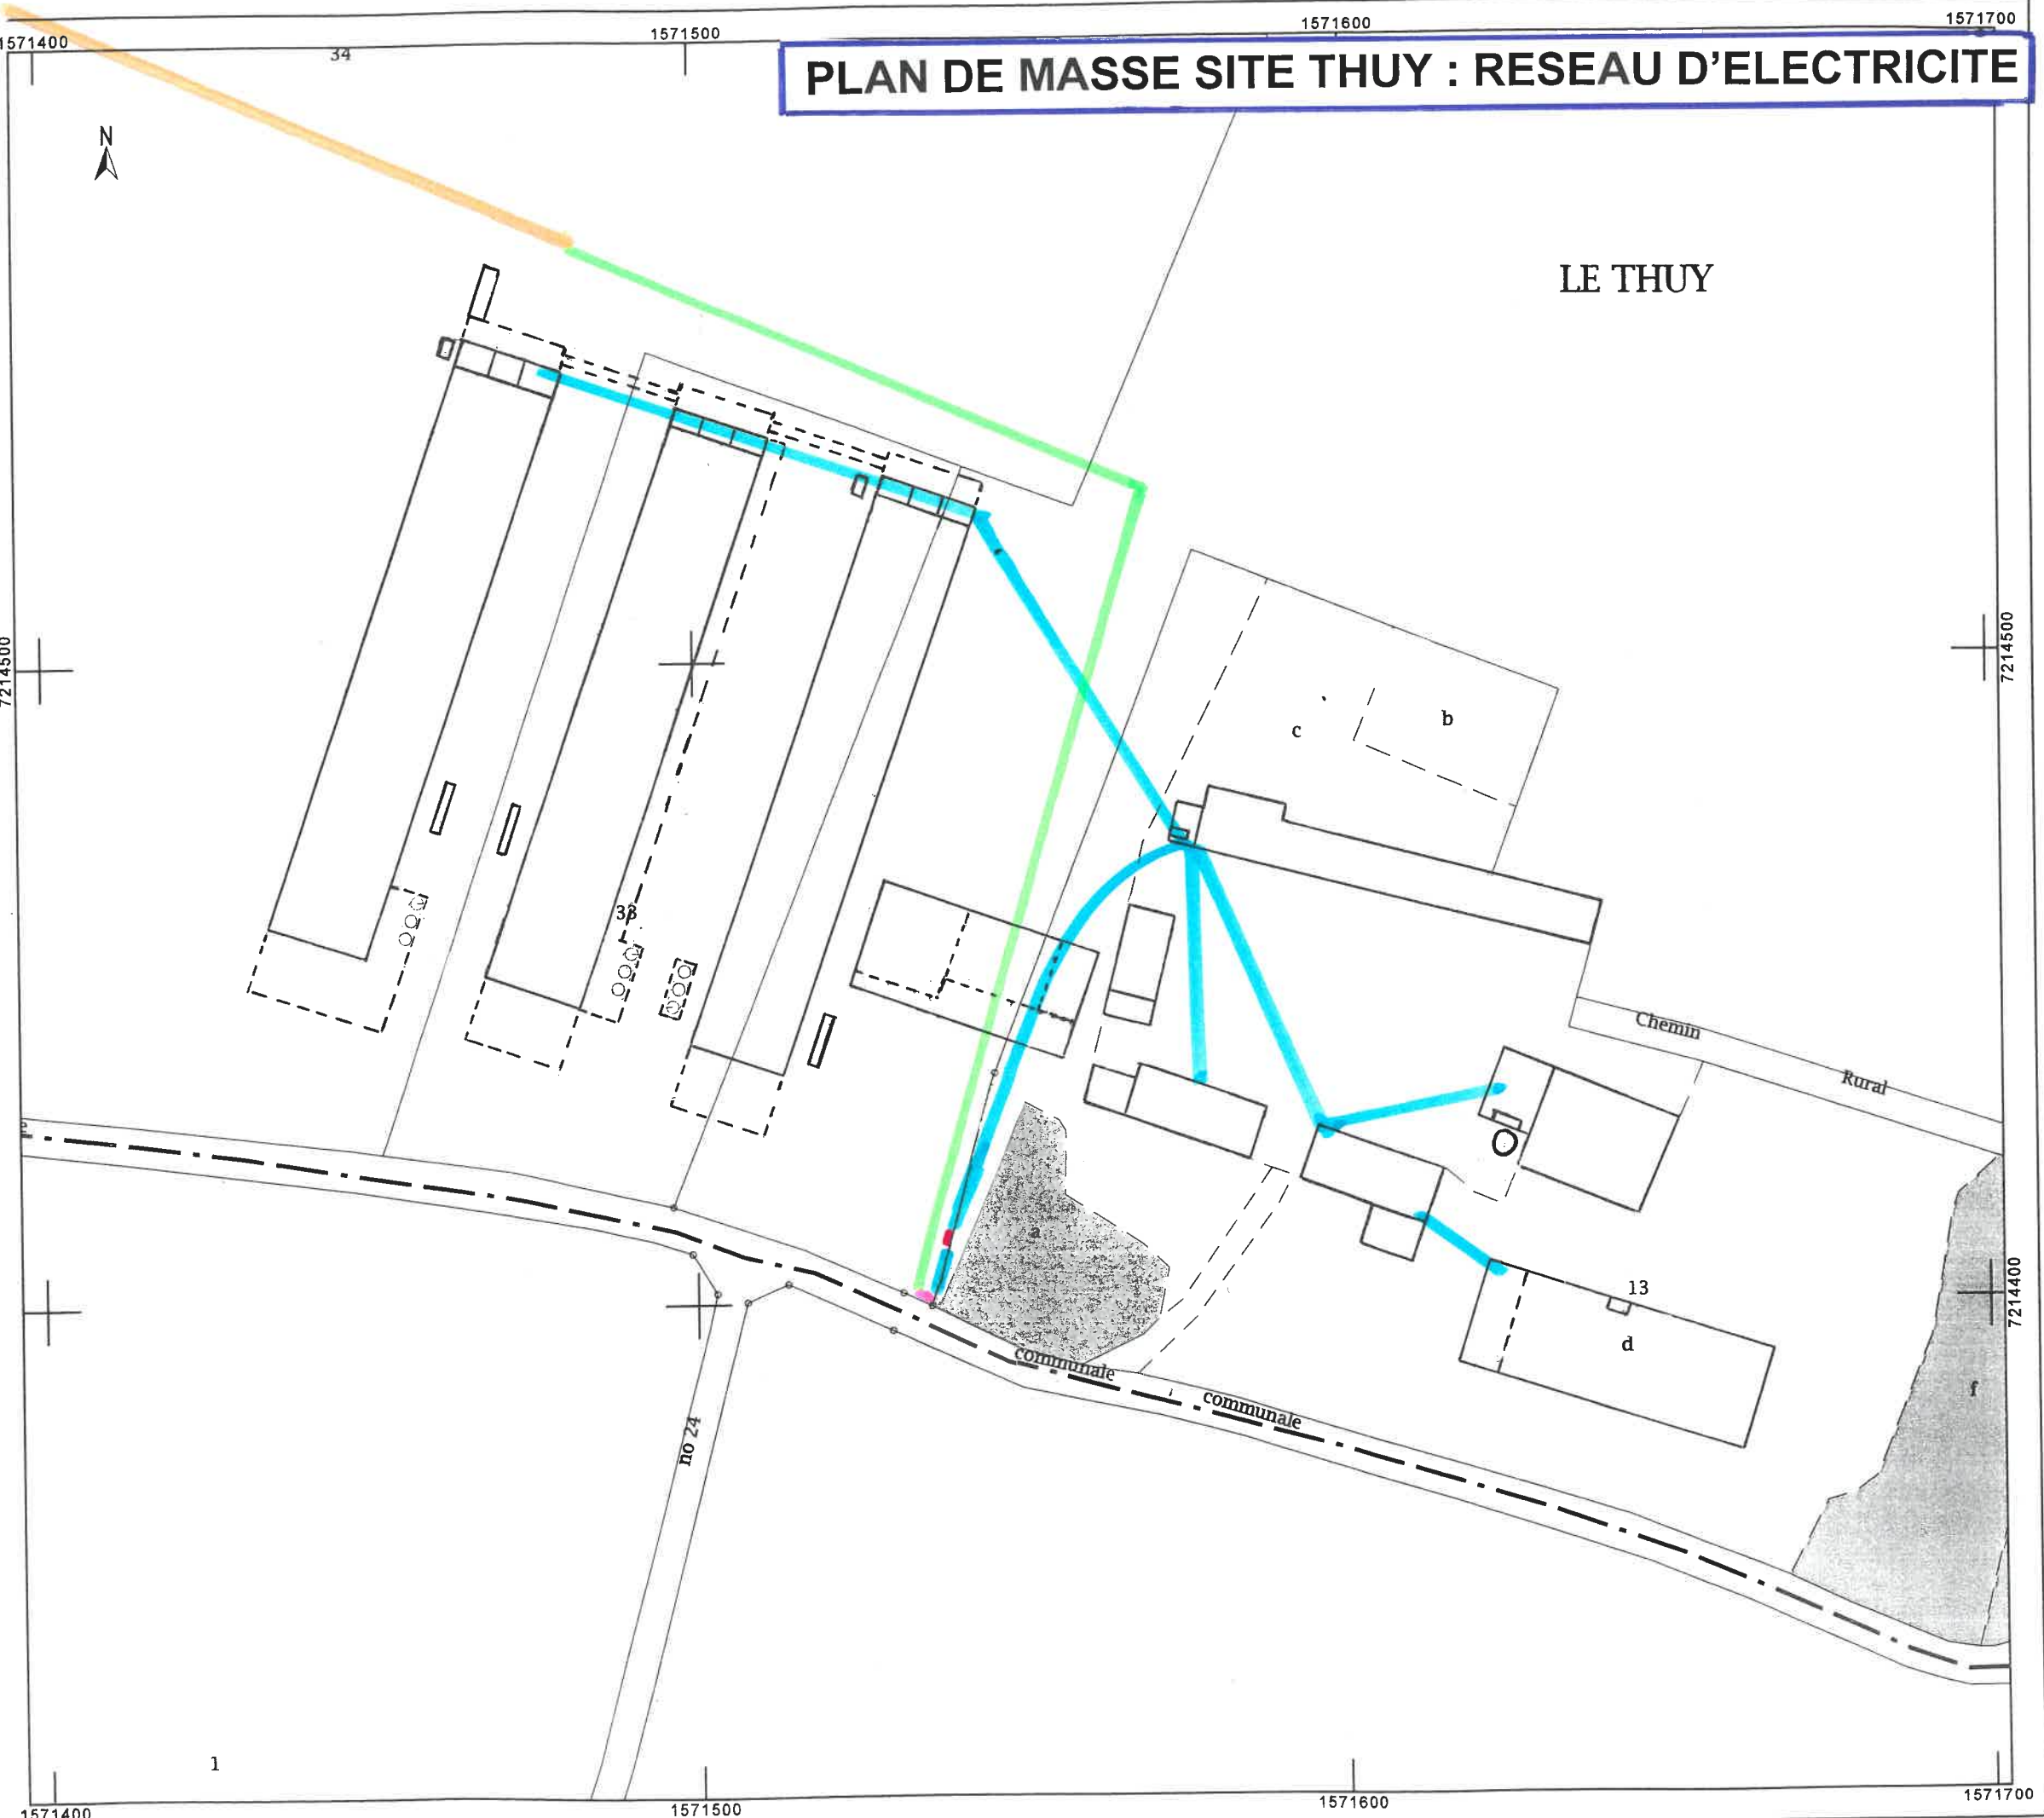

PLAN DE MASSE SITE THUY : RESEAU D'ELECTRICITE

Electricité

- réseau électrique aérien
- réseau électrique enterré existant
- transformateur
- compteur général = armure électrique
- réseau électrique enterré existant

Plan de masse

Département : Eure et Loir

Commune : Marboué

Section : ZR

Echelle : 1/1000